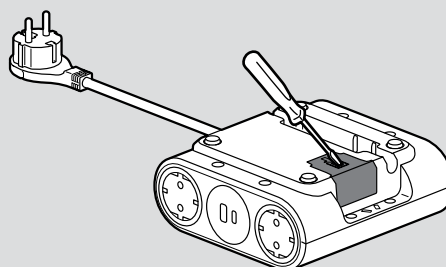

■ Χρήση δύο επεκτάσιμων πολύπριζων Incara™ Link'On μαζί

Αρ. καταλ. 6 548 87/89

①