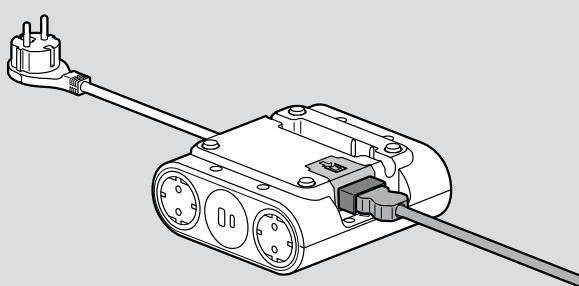

Φορητά, έτοιμα προς χρήση και επεκτάσιμα πολύπριζα για αίθουσες συνεδριάσεων

Για τη σύνδεση συσκευών πολυμέσων όσο το δυνατόν πιο κοντά στο χρήστη χωρίς να τρυπήσετε τα έπιπλα

Μέγιστη ισχύς: 3680 W στα 230 V~ ανά κύκλωμα

Πρίζες ασφαλείας σούκο 2Π+Γ: 16 A 250 V~ 50/60 Hz, με αυτόματη ασφάλεια

Θύρες φόρτισης USB: 110-240 V~ 50/60 Hz

Αρ. καταλ. **Επεκτάσιμο πολύπριζο Incara™ Link'On**

Με καλώδιο ρεύματος 2 m με φισ σούκο 2Π+Γ
Μπορεί να χρησιμοποιηθεί με την επέκταση με αρ. καταλ. 6 548 89 για να εξυπηρετήσει περισσότερους χρήστες

Διαμόρφωση:

- 4 πρίζες σούκο 2Π+Γ
- 2 θύρες USB Τύπου A + Τύπου C 15 W
- Καλώδιο HDMI μήκους 2 m
- Ενσωματωμένος κονέκτορας Wieland GST18i3 για τη σύνδεση της επέκτασης με αρ. καταλ. 6 548 89

6 548 87

● Black

Επέκταση για πολύπριζα Incara™ Link'On

Με καλώδιο ρεύματος 1,5 m και κονέκτορα Wieland GST18i3

Επέκταση για τα πολύπριζα Link'On με

αρ. καταλ. 6 548 87

Διαμόρφωση:

- 4 πρίζες σούκο 2Π+Γ
- 2 x θύρες USB Τύπου A + Τύπου C 15 W

6 548 89

● Black

■ Χρήση δύο επεκτάσιμων πολύπριζων Incara™ Link'On μαζί

Αρ. καταλ. 6 548 87/89

①

②

■ Χρήση δύο επεκτάσιμων πολύπριζων Incara™ Link'On

με 4 πρίζες μαζί σε μια αίθουσα συνεδριάσεων